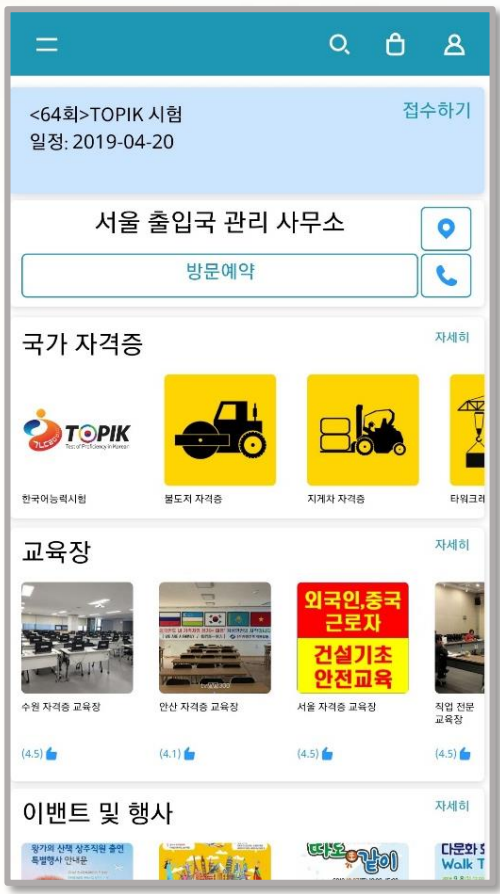

변화

디자인 작업 완료 업데이트 중

SEESAW 디자인 변화