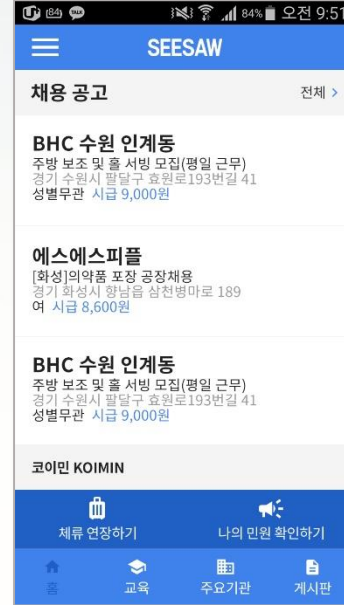

변화

디자인 작업 완료 업데이트 중

SEESAW 디자인 변화

한국사회복지기업진흥원
www.kidp.or.kr
사회복지기업 육성사업

변화

디자인 작업 완료 업데이트 중

SEESAW 디자인 변화

기업용

SEESAW와 함께 했을 때

- 대학교 선택이 자유로움
- 고등학교 성적이 기준 미달 진학 가능
- 국내 생활 안내 서비스 지원
- 개인보다 높은 장학금 지원
- 대학교 접수비 면제

비즈니스 모델

외국인

개인정보 등록
←→
교육 안내

교육 광고
←→
교육 신청

가입
←→
교육 대상자 확인

교육장/대학교