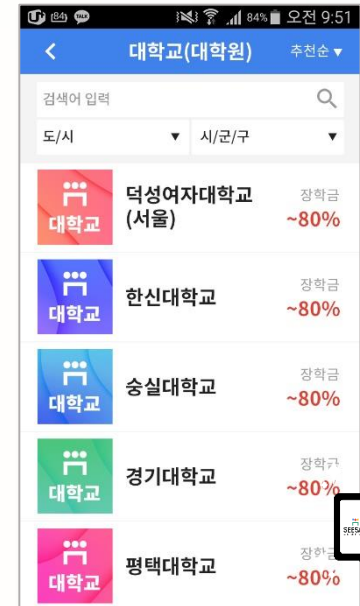

[Positioning]

시장현황

지속적인 디지털 시장 성장!

	 다누리	 Return Job EPS 외국인고용지원	 Hi Korea	 SEESAW COMPANY
기관	공기관	공기관	공기관	민간
서비스 명칭	다누리	EPS	Hi Korea	시소
이용자	다문화	H-2, E-9	H-2, E-9 재외한 나머지	다문화(외국인근로자)
서비스 범위	웹, 앱	웹, 앱	웹	앱
출입국예약	X	X	○	○
교육장 정보	△(외부 링크)	△(외부 링크)	X	○
회원 정보에 맞는 서비스	X	X	X	○
특징	<ul style="list-style-type: none"> 다양한 생활에 필요 한정보를 PDF파일로 다운 받아 확인 가능 다양한 언어 서비스 제공 	<ul style="list-style-type: none"> 사업자를 위한 서비스 특정비자 대상자 한에 사용할 수 있는 서비스 	<ul style="list-style-type: none"> 출입국 방문예약 중심 서비스 	<ul style="list-style-type: none"> 공기관에서 제공하는 정보 확인 가능 다문화 비자에 맞는 서비스 제공 언어 서비스 제공
	https://www.liveinkorea.kr/portal/main/intro.do	https://eps.hrdkorea.or.kr/e9/index.do?method=index	https://www.hikorea.go.kr/pt/main_kr.pt	www.theseesaw.net

변화

디자인 작업 완료 업데이트 중

SEESAW 디자인 변화

한국사회복지기업진흥원
www.kidp.or.kr
사회복지기업 육성사업

변화

디자인 작업 완료 업데이트 중

SEESAW 디자인 변화

기업용