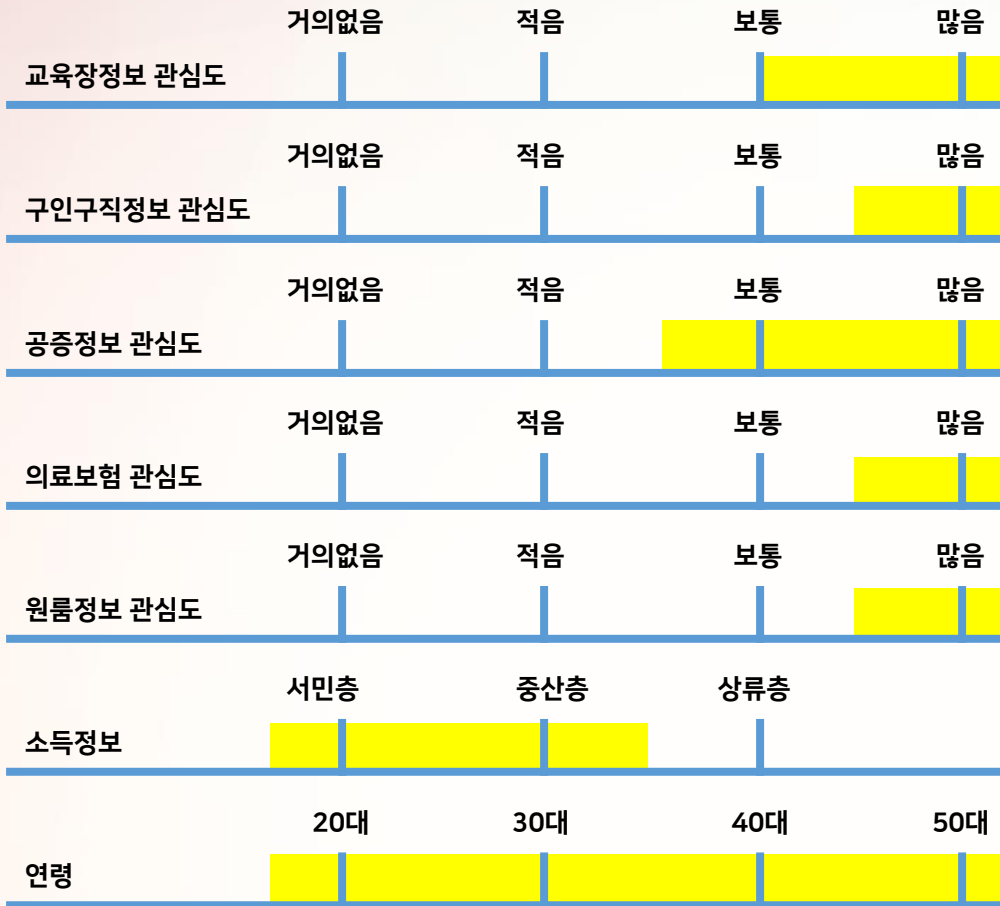

정보 습득에 대한 어려움

취업 / 진학 / 자기개발

한국에 왔는데 뭐부터
해야 할지 모르겠어

SEESAW에서 모
두 모여 있구나!

SEESAW
COMPANY
외국인 지원 서비스 "시소컴퍼니"
www.theesaw.net

시장분석

국내 거주중인 외국인 근로자의 필요한 정보

[Segmentation & Targeting]